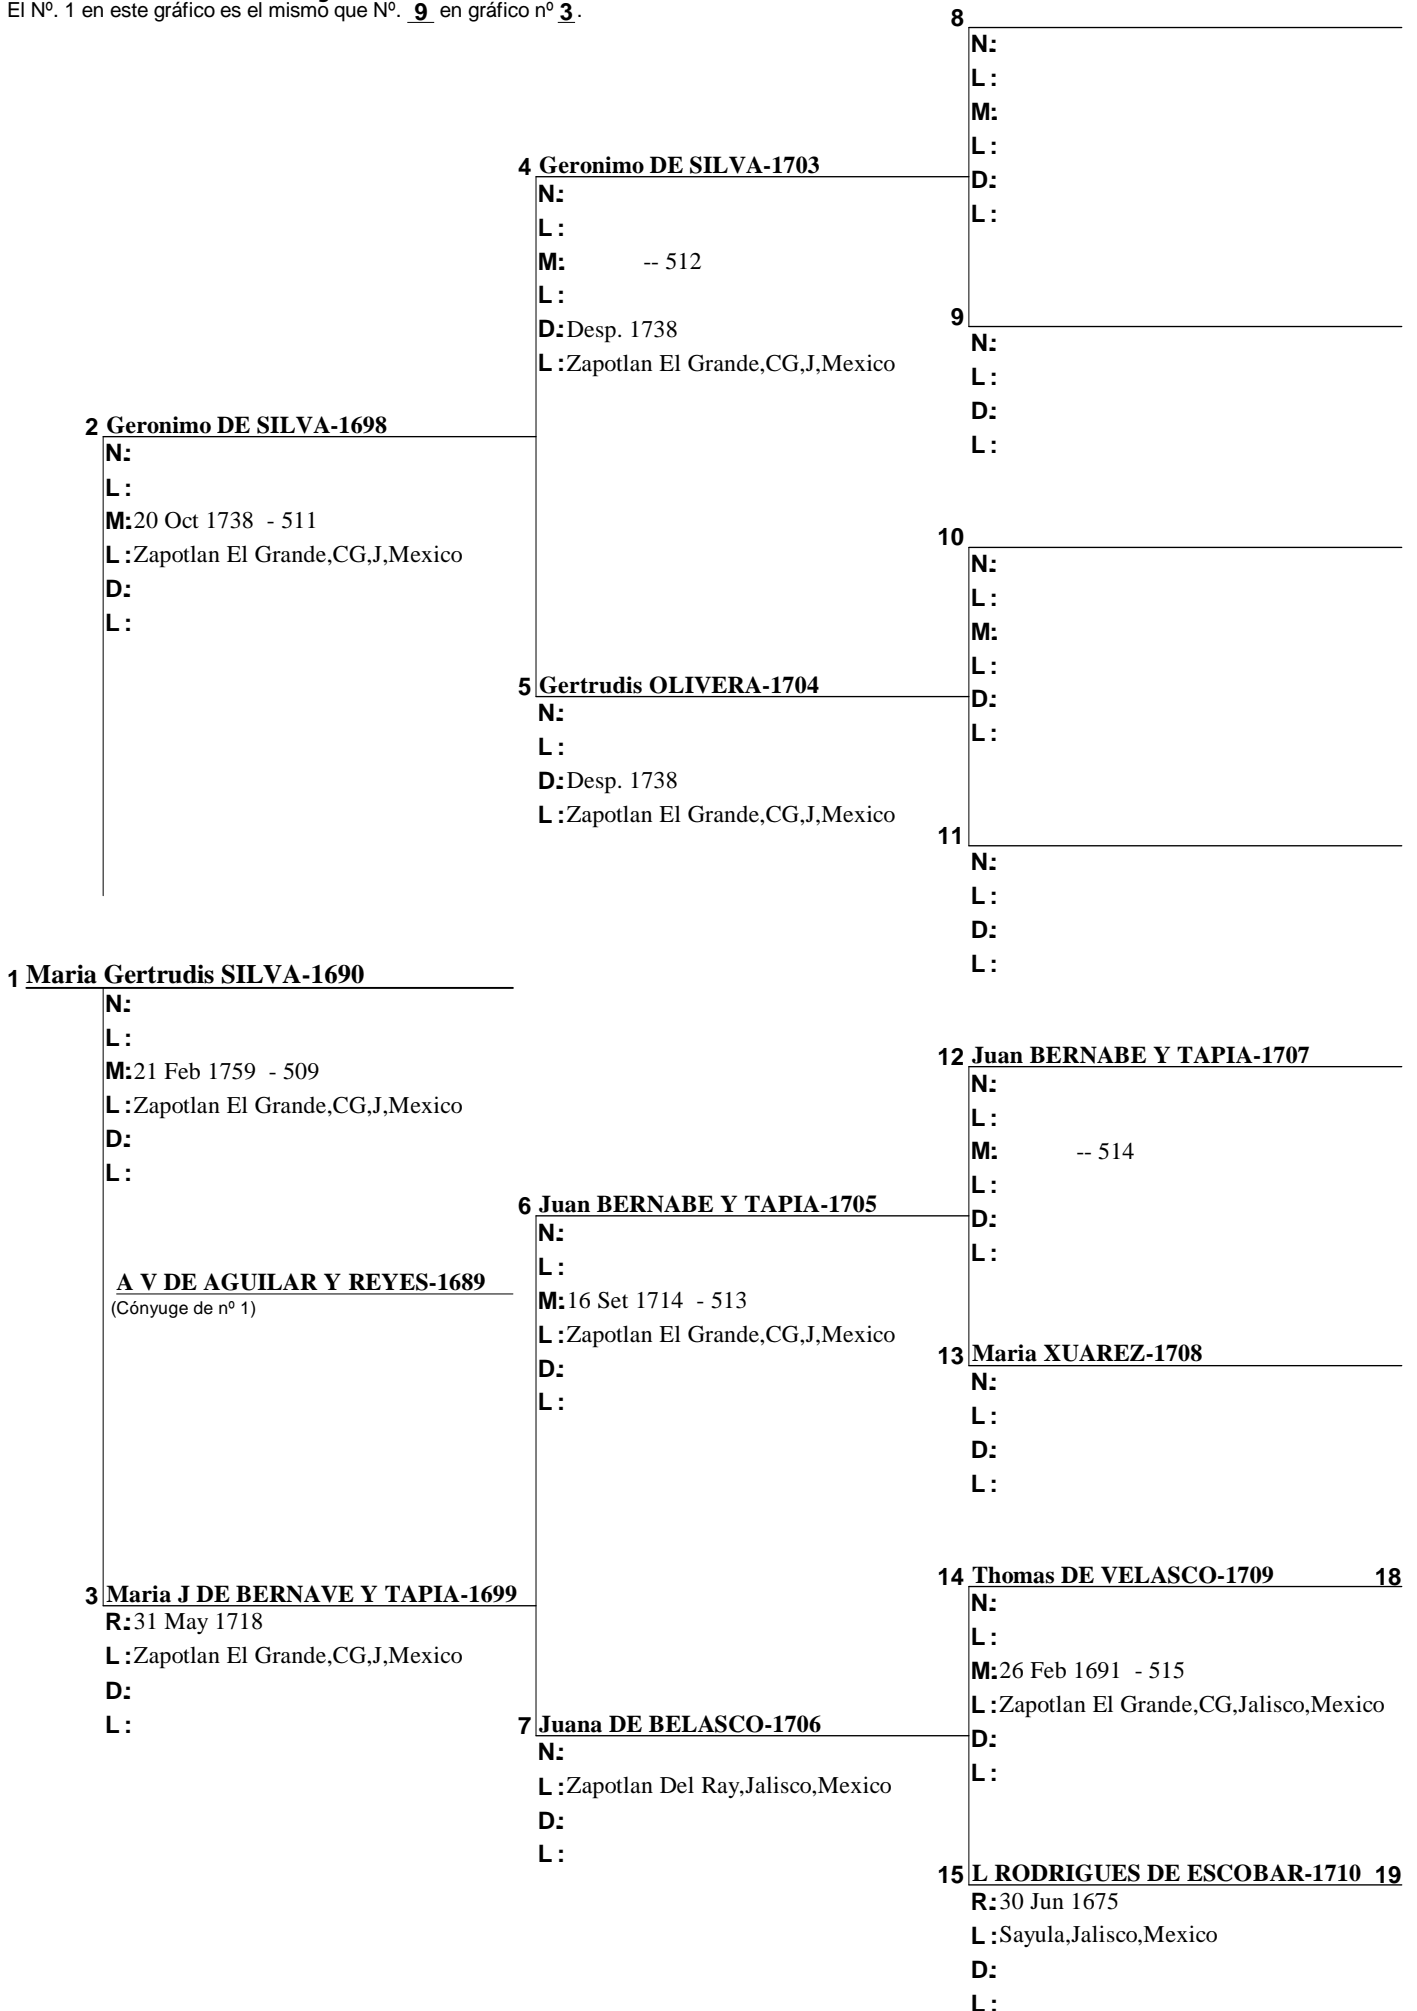

Gráfico de Linaje

El N°. 1 en este gráfico es el mismo que N°. 9 en gráfico nº 3.