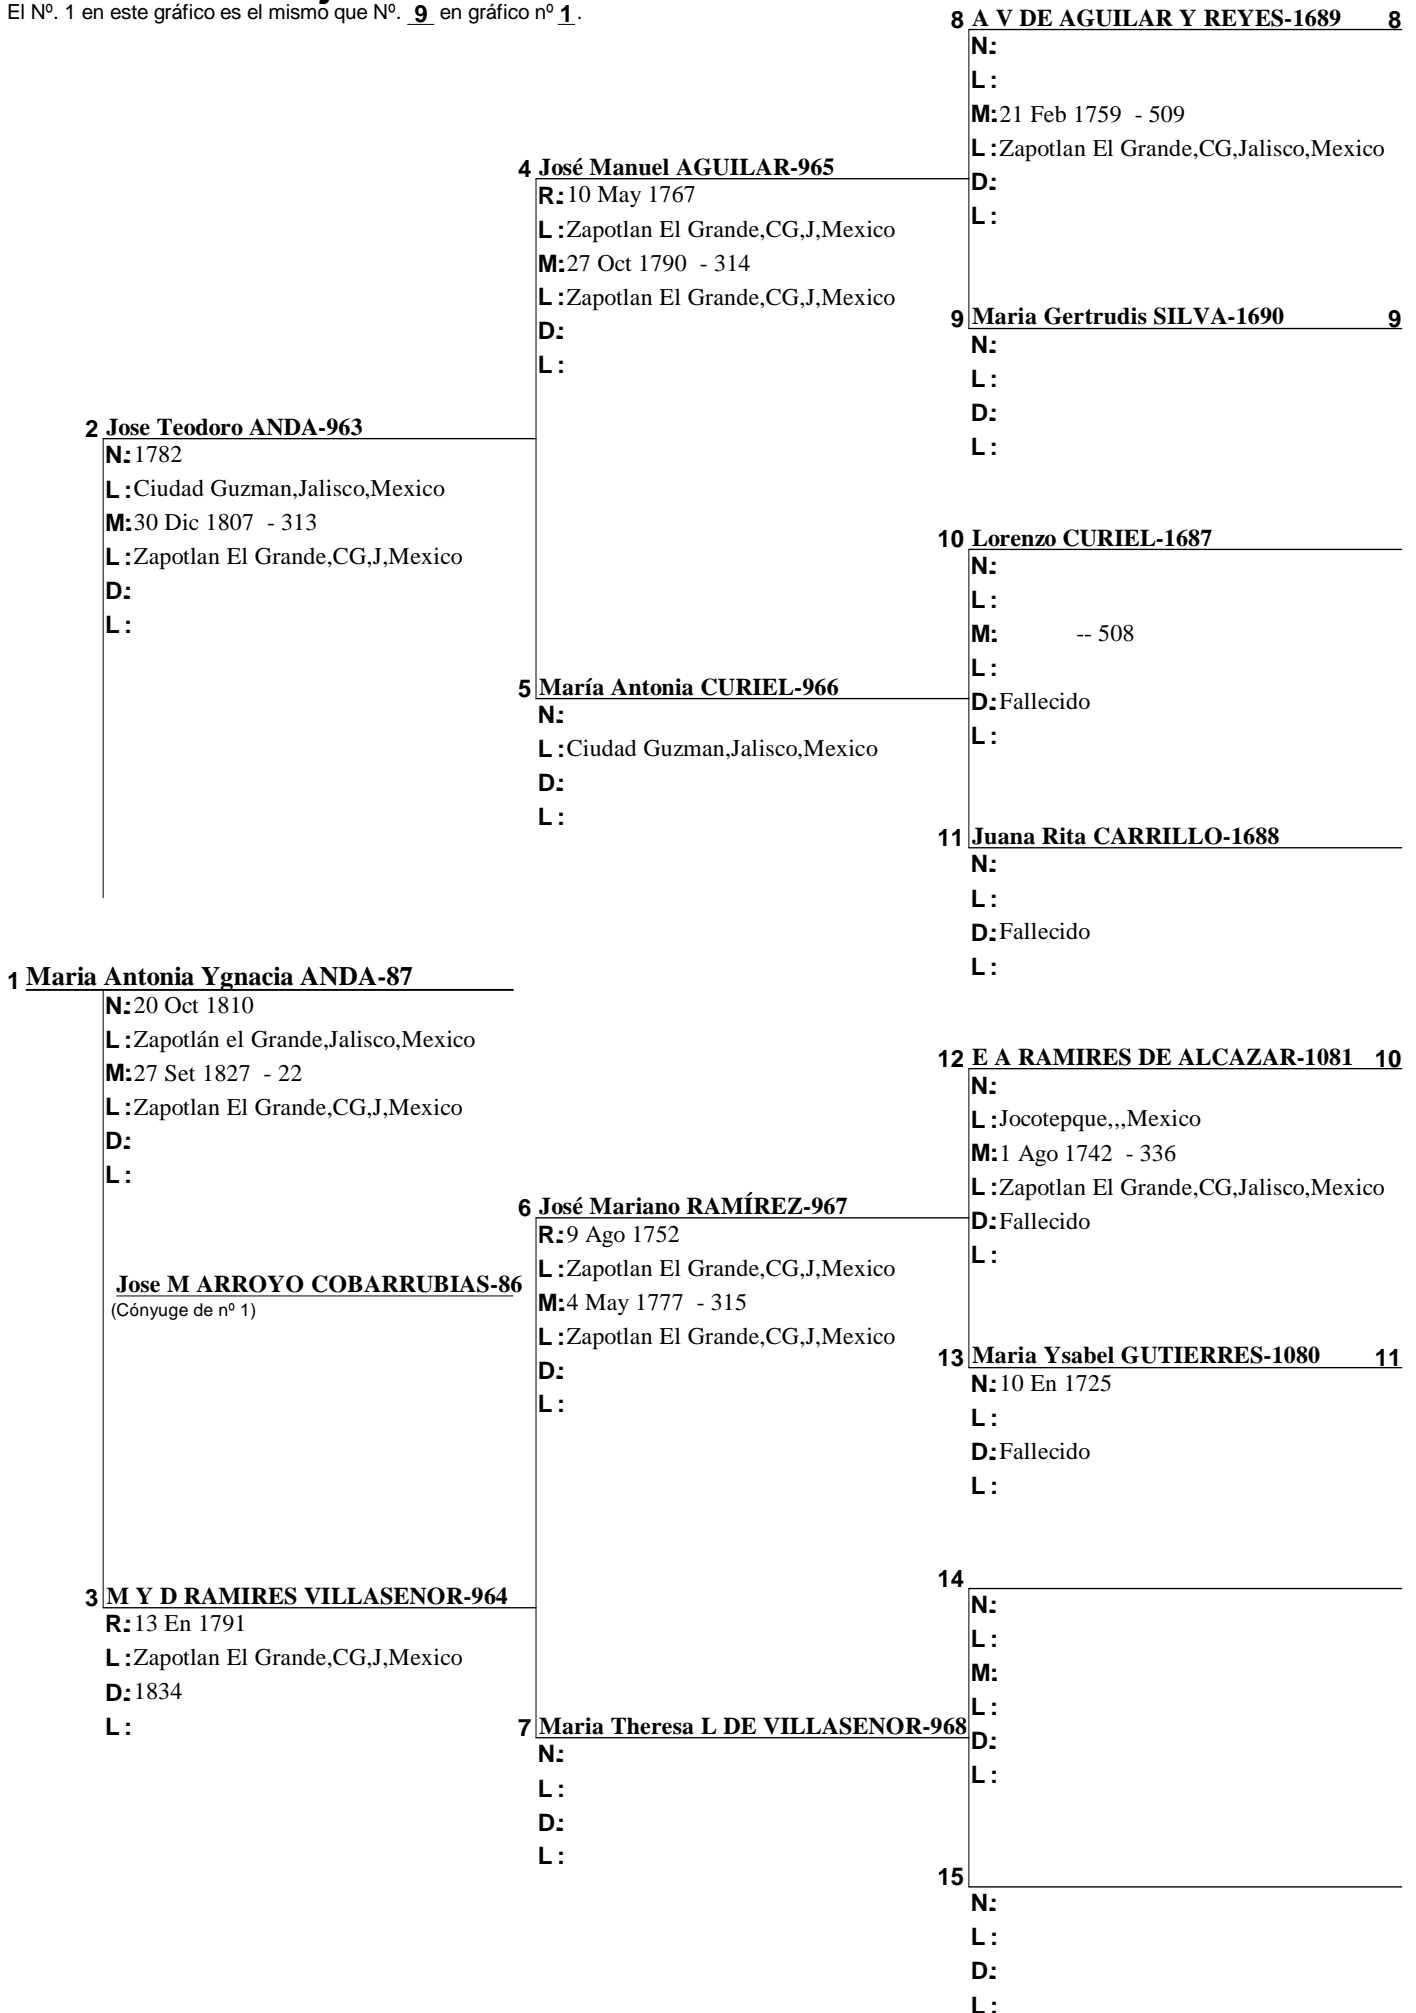

Gráfico de Linaje

Gráfico nº 3

El N°. 1 en este gráfico es el mismo que N°. 9 en gráfico nº 1.